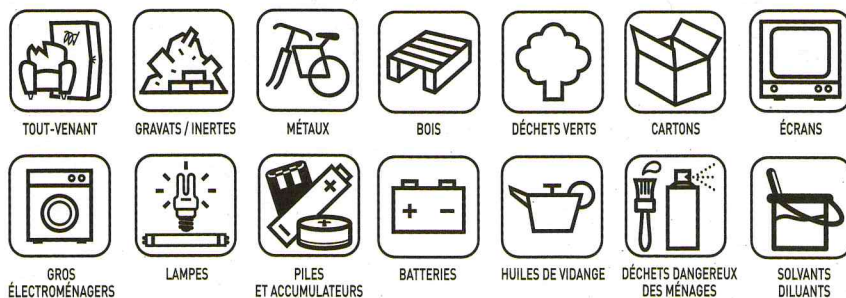

UN DOUTE?
UNE QUESTION?

N°Vert 0 800 82 10 10

APPEL GRATUIT DEPUIS UN POSTE FIXE

Appelez le SMICTOM

DÉCHETS INTERDITS : textiles, amiante, ordures ménagères, médicaments, pneus, bouteilles de gaz, déchets d'activité de soins (seringues..), cadavres d'animaux, carcasses et pièces de voiture, huiles de friture, munitions, cuves à fioul,...

trier pour recycler!

SMICTOM
RHÔNE - GARRIGUES

ECO EMBALLAGES